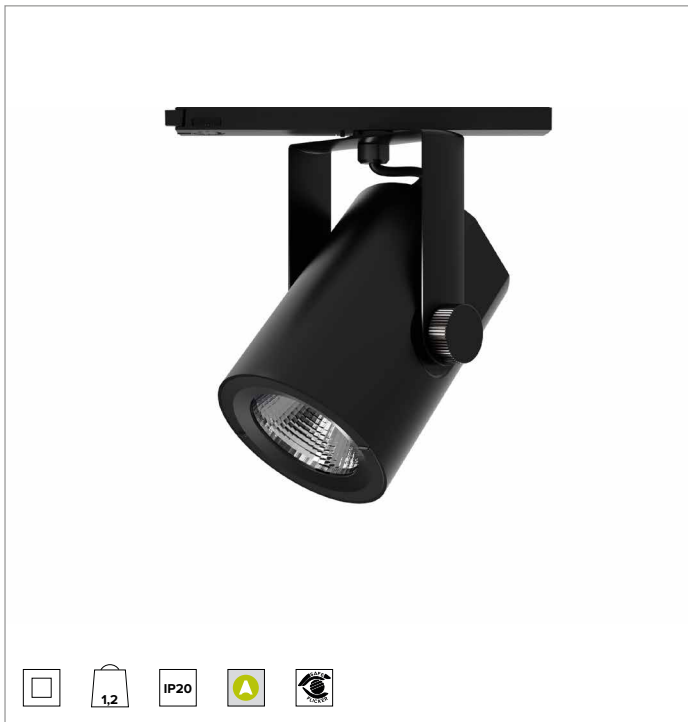

T032SPR930CADB | RAY 115

Proyector profesional orientable de LED

		3000K	H(m)	D(m)	E _{max} (lx)	
		Ra90		14°		
		Fixture Power	41W	1	0.24	38705
		Source Flux	4767lm	2	0.48	9676
		Fixture Flux	4018lm	3	0.72	4301
		Efficacy	97lm/W	4	0.96	2419
TS832	I _{max} =8119cd/klm	I _{max}	38705cd	5	1.20	1548

CCT nominal: 3000K

Duración útil (L80/B10): >50000h tq +25°C

CARACTERÍSTICAS LUMINOTÉCNICAS

Reflector con facetas elipsoidales de aluminio anodizado espejo.

Reflectores intercambiables disponibles como accesorios.

Cuerpo de presofusión de aluminio pintado. Anillo frontal de policarbonato negro pintado. Posibilidad de orientación de 0° a -90° en plano vertical y de 359° en plano horizontal. Bloqueo mecánico de la orientación en el plano vertical y bloqueo de la orientación por fricción en el horizontal. El baricentro permanece siempre en eje con el carril, independientemente de su orientación.

Color y acabado: Negro profundo

Dimensiones: 115

Peso: 1,2Kg

Grado de protección: IP20

CARACTERÍSTICAS ELÉCTRICAS

Driver electrónico CASAMBI integrado en el adaptador de carril.

Potencia luminaria: 41W

Alimentación: 220-240Vac 50/60Hz