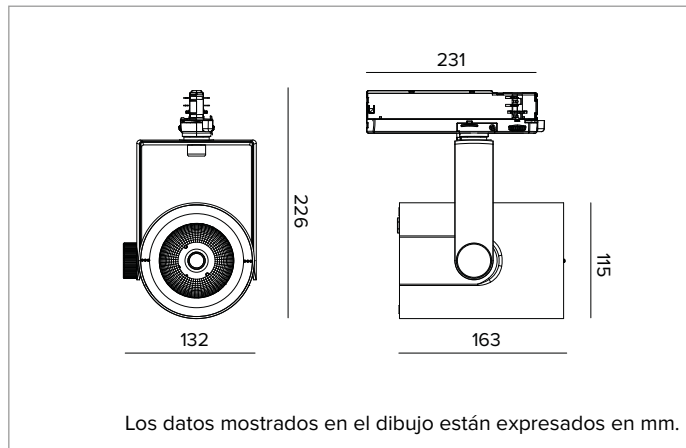

T032SPR930CADB | RAY 115

Proyector profesional orientable de LED

		3000K	H(m)	D(m)	E _{max} (lx)	
		Ra90		14°		
		Fixture Power	41W	1	0.24	38705
		Source Flux	4767lm	2	0.48	9676
		Fixture Flux	4018lm	3	0.72	4301
		Efficacy	97lm/W	4	0.96	2419
TS832	I _{max} =8119cd/klm	I _{max}	38705cd	5	1.20	1548